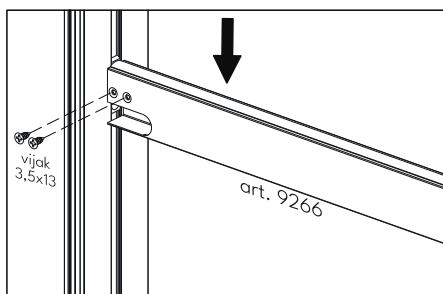

BD Premium otvoreni garderoberi

Montaža garderobne šipke na vertikalne profile