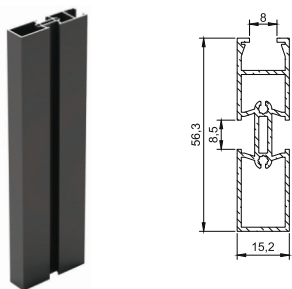

PREMIUM BD sistem profila za otvorene gardebobere

BD Premium otvoreni garderoberi

UPGS vertikalni profil AL

art.	j.m.	boja
6723	m	Antracit

UPGS veznik za vertikalni PVC

art.	j.m.	boja
6718	kom	Antracit

UPGS veznik sa maticom PVC

UPGS metalni nosač drvene police

art.	j.m.	boja
7032	kom	antracit

UPGS garderobna šipka ANT

* sa gumom

art.	j.m.	boja
9266	m	antracit
Prod. dužine (m): 3m		

UPGS nosač drv. police - Bočni

art.	j.m.	boja
8297	set	tamni nikl