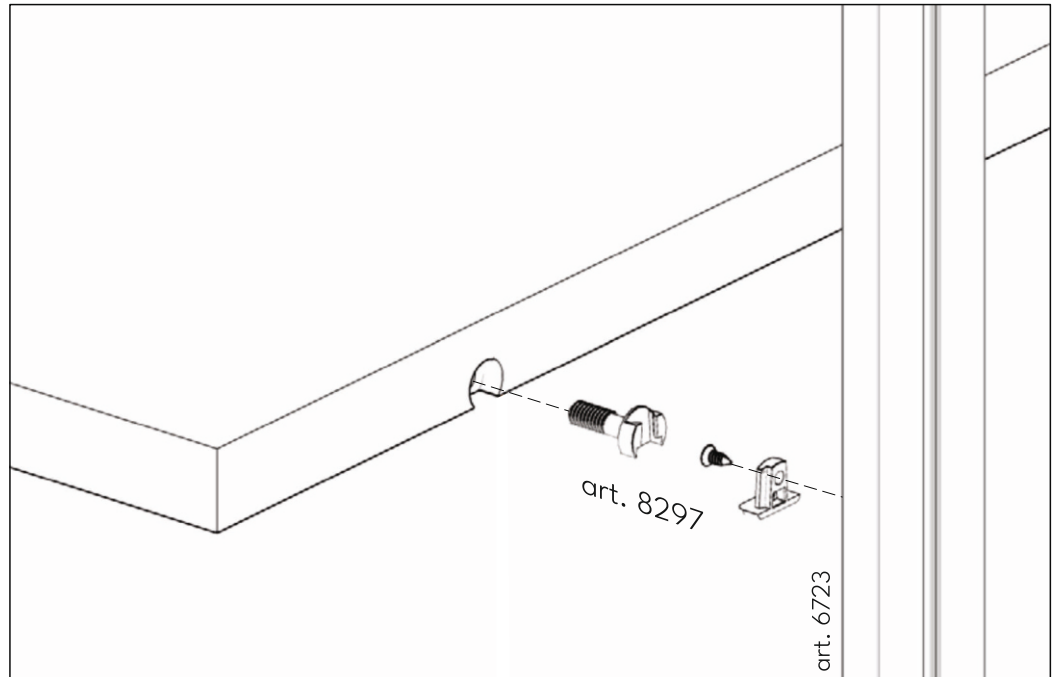

BD Premium otvoreni garderoberi

Montaža drvenih polica na vertikalne profile