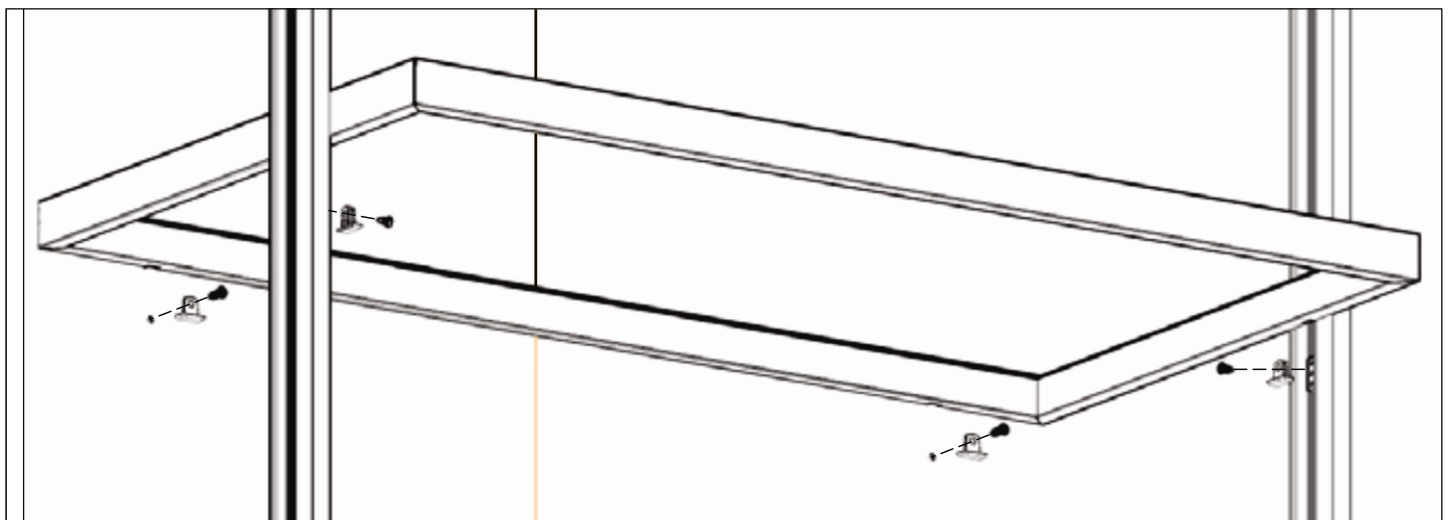

UPGS poklopac/difuzor

art.	j.m.	boja
6726	m	mleč.bela

BD Premium otvoreni garderoberi

Montaža vertikalnih profila na zadnji panel

BD Premium otvoreni garderoberi

Montaža staklenih polica u Al ramu na vertikalne profile

BD Premium otvoreni garderoberi

Montaža drvenih polica na vertikalne profile

BD Premium otvoreni garderoberi

Montaža garderobne šipke na vertikalne profile

BD Premium otvoreni garderoberi

europrofil