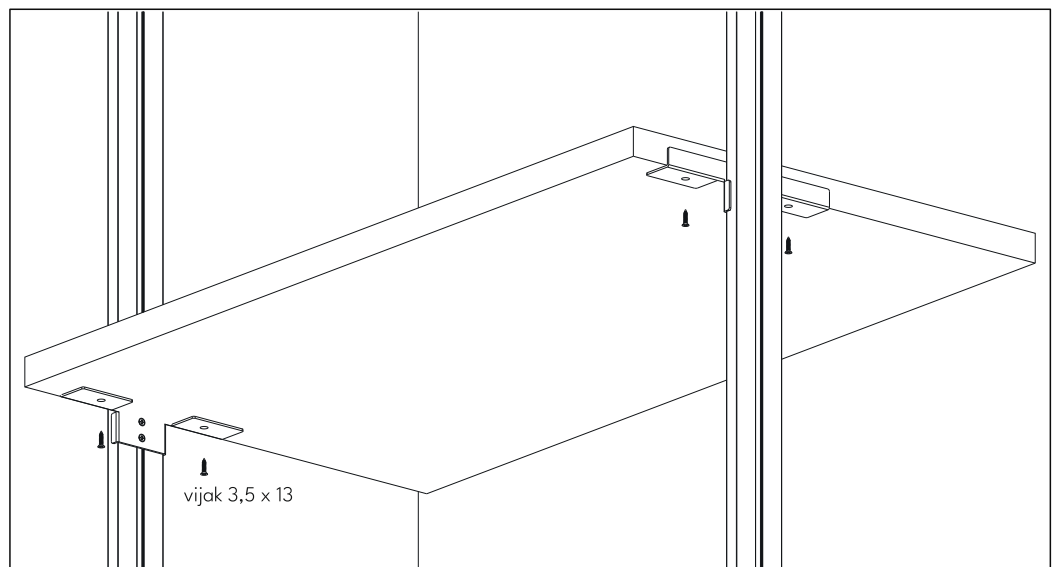

BD Premium otvoreni garderoberi

Montaža drvenih polica na vertikalne profile