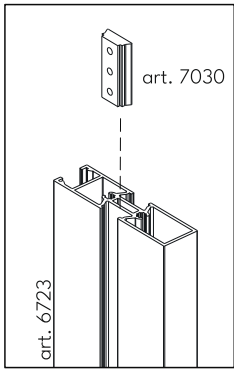

BD Premium otvoreni garderoberi

Montaža drvenih polica na vertikalne profile