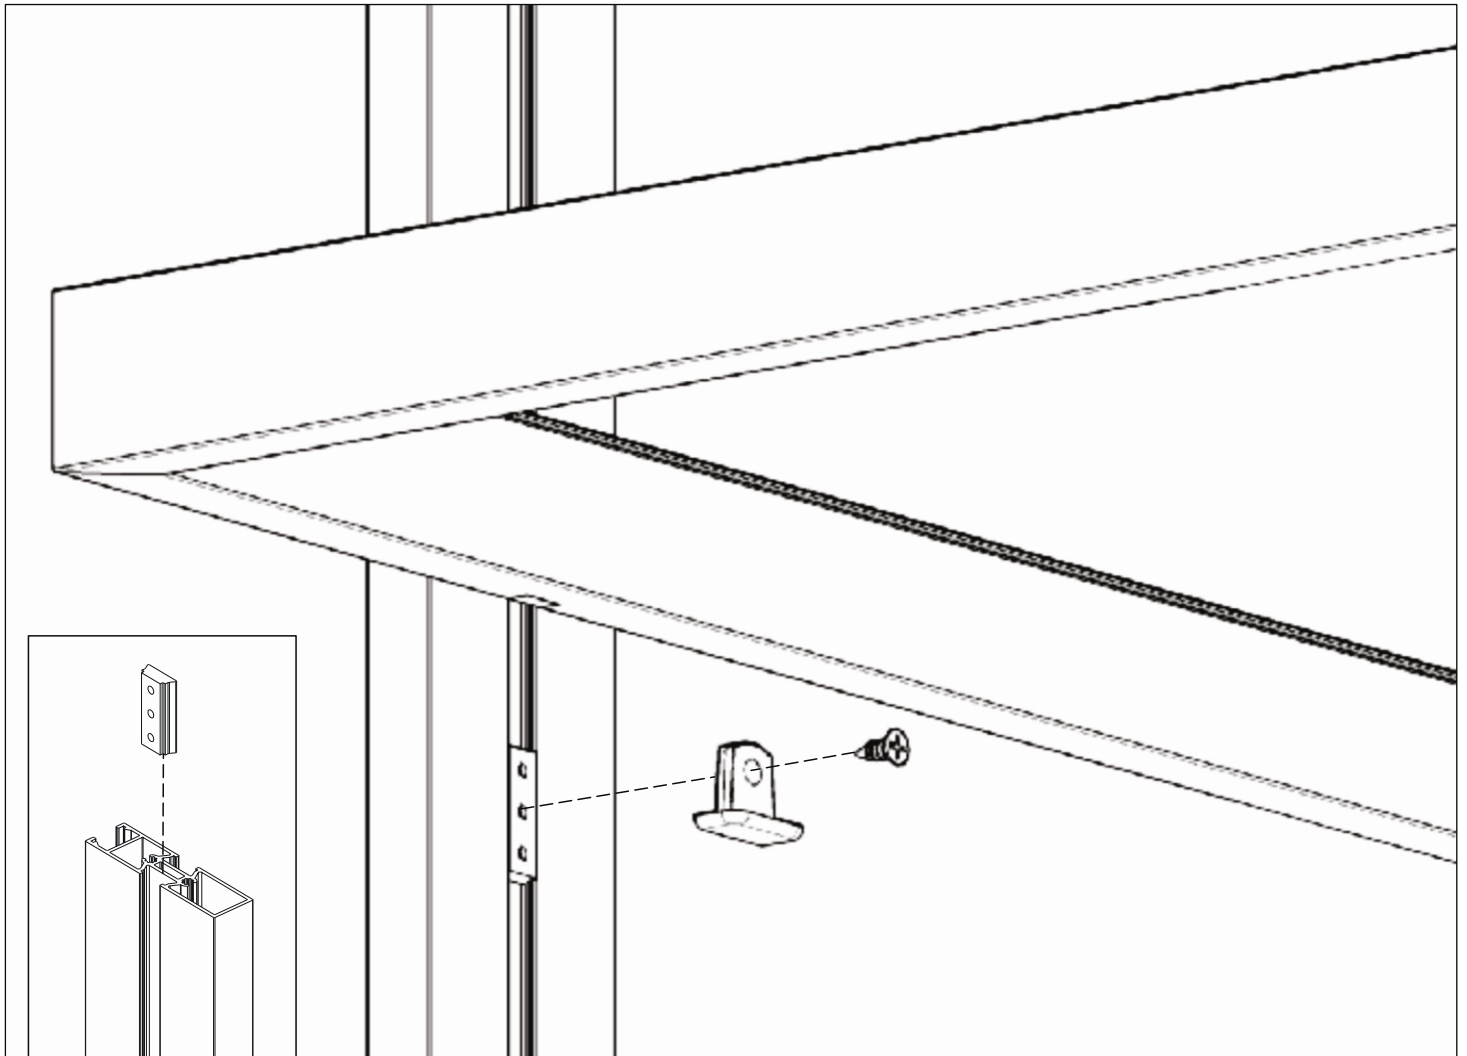

UPGS poklopac/difuzor

art.	j.m.	boja
6726	m	mleč.bela

BD Premium otvoreni garderoberi

Montaža vertikalnih profila na zadnji panel

BD Premium otvoreni garderoberi

Montaža staklenih polica u Al ramu na vertikalne profile

BD Premium otvoreni garderoberi

Montaža drvenih polica na vertikalne profile

BD Premium otvoreni garderoberi

Montaža garderobne šipke na vertikalne profile

BD Premium otvoreni garderoberi

europrofil