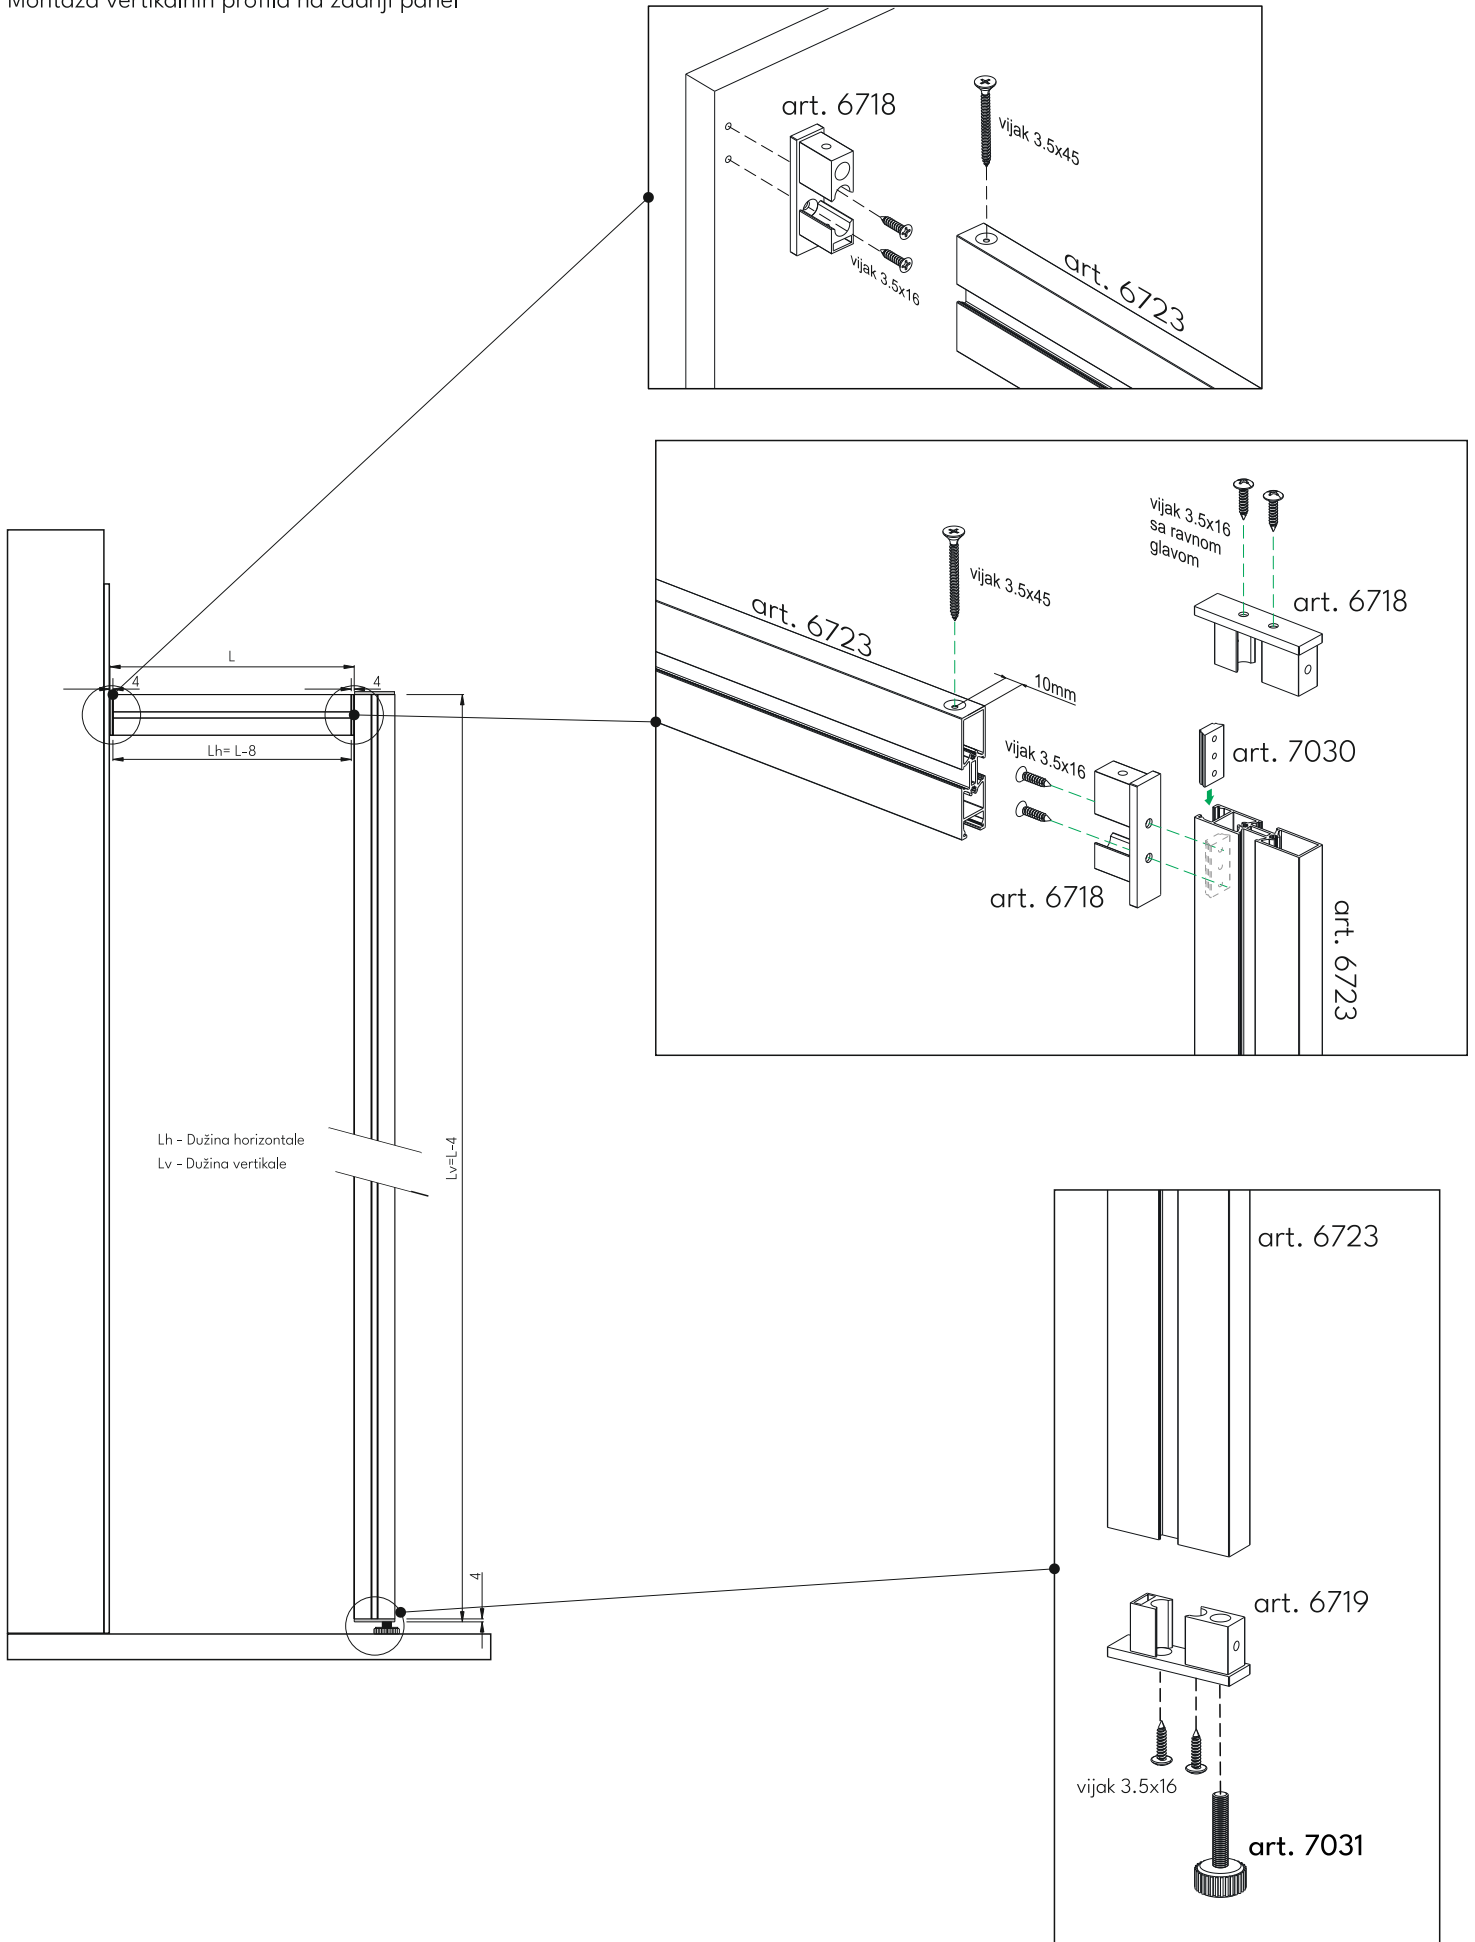

UPGS metalni nosač drvene police

art.	j.m.	boja
7032	kom	antracit

UPGS garderobna šipka ANT

* sa gumom

art.	j.m.	boja
9266	m	antracit
Prod. dužine (m): 3m		

UPGS nosač drv. police - Bočni

art.	j.m.	boja
8297	set	tamni nikl

UPGS poklopac/difuzor

art.	j.m.	boja
6726	m	mleč.bela

BD Premium otvoreni garderoberi

Montaža vertikalnih profila na zadnji panel

BD Premium otvoreni garderoberi

Montaža staklenih polica u Al ramu na vertikalne profile