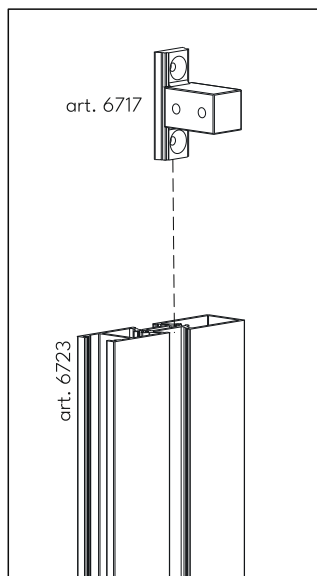

BD Premium otvoreni garderoberi

Montaža garderobne šipke na vertikalne profile