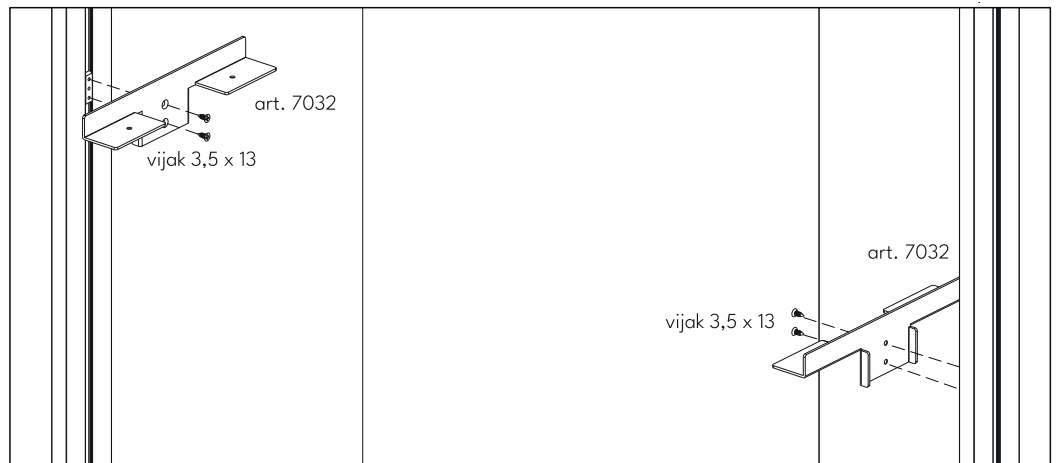

BD Premium otvoreni garderoberi

Montaža drvenih polica na vertikalne profile